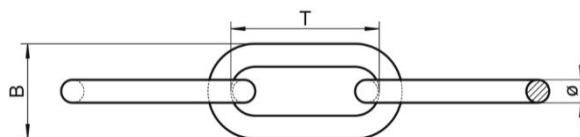

łańcuch kwasoodporny INOX
DIN 766

UWAGI:

- A2
- A4

Ø	Bmm	Tmm	kN	A4
2	8.0	12.0	1.25	●
3	12.0	16.0	2.8	●
4	13.6	16.0	8.0	●
5	17.0	18.5	12.5	●
6	20.4	18.5	16.0	●
8	27.2	24.0	32.0	●
10	36.0	28.0	50.0	●

www.kastal.com.pl