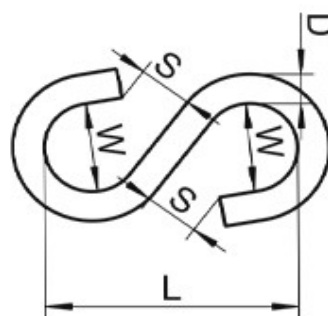

s - złączka łańcuchowa INOX
m 8160

UWAGI:

- A2
- A4

d	l	w	s	A4
3	24	9	4	●
4	32	12	6	●
5	40	15	8	●
6	48	17	9	●
8	64	24	12	●

www.kastal.com.pl