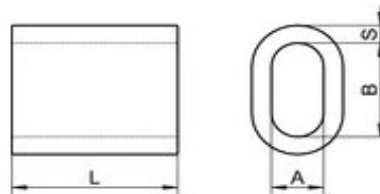

zacisk linowy
tulejkowy INOX miedziane
k8026

UWAGI:

- A2
- A4
- Miedź

D	a	l	miedź
2	2.3	9.3	●
3	3.3	11	●
4	4.4	14	●
5	5.5	18	●
6	6.6	21	●
8	8.8	28	●

www.kastal.com.pl