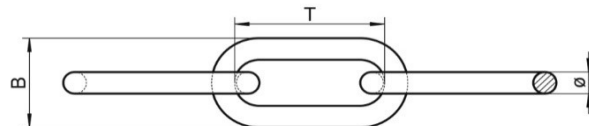

łańcuch kwasoodporny INOX
DIN 763 PN 75/M-84543

UWAGI:

- A2
- A4

Ø	b	t	bl	din	A4
2	8.0	22	1.25	763	●
3	12.0	26	2.8	763	●
4	16.8	32	6.3	763	●
5	21.0	35	10.0	763	●
6	25.2	42	12.5	763	●
8	33.6	52	25.0	763	●
10	42.0	65	40.0	763	●