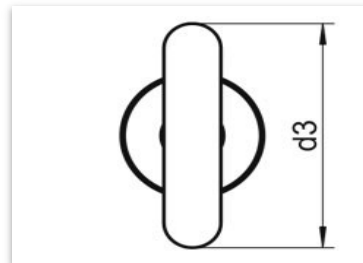

śruba nierdzewna z uchem

DIN: 580, ISO 3266, PN 82472.

UWAGI:

- A2
- A4

d	d2	d3	d4	h	e	l	DOSTĘPNE
M6	16	27	16	31	6	11,0	●
M8	20	36	20	36	6	13,0	● ●
M10	25	45	25	45	8	17,0	●
M12	30	54	30	53	10	20,5	● ●
M16	35	63	35	62	12	27,0	●
M20	40	72	40	71	14	30,0	●
M24	50	90	50	90	18	36,0	●
M30	65	108	60	109	22	45,0	
M36	75	126	70	128	26	54,0	