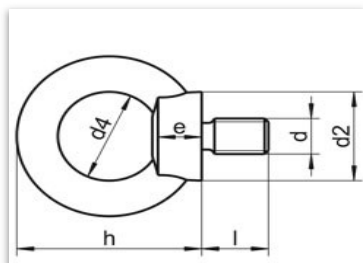

śruba nierdzewna z uchem

DIN: 580, ISO 3266, PN 82472.

UWAGI:

- A2
- A4

d	d2	d3	d4	h	e	l	DOSTĘPNE
M6	16	27	16	31	6	11,0	●
M8	20	36	20	36	6	13,0	● ●
M10	25	45	25	45	8	17,0	●
M12	30	54	30	53	10	20,5	● ●
M16	35	63	35	62	12	27,0	●
M20	40	72	40	71	14	30,0	●
M24	50	90	50	90	18	36,0	●
M30	65	108	60	109	22	45,0	
M36	75	126	70	128	26	54,0	