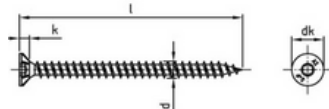

	500 ≥ 40 200	500 ≥ 40 200	500 ≥ 40 200	500 ≥ 40 200
dk	6	7	8	9
k	1,9	2,1	2,5	2,7
Antrieb	TX10	TX10	TX20	TX20

wkręt nierdzewny do drewna łeb stożkowy TORX

Art. 9047 A2

d	5	6	8	10
l/mm	Art. Nr. / Item no.	Art. Nr. / Item no.	Art. Nr. / Item no.	Art. Nr. / Item no.
25	9047250 25/18			
30	9047250 30/20	9047260 30/20		
35	9047250 35/24	9047260 35/24		
40	9047250 40/24	9047260 40/24		
45	9047250 45/30	9047260 45/30		
50	9047250 50/30	9047260 50/30		
55	9047250 55/36	9047260 55/36		
60	9047250 60/36	9047260 60/36		90472100 60/50
65	9047250 65/36	9047260 65/42		
70	9047250 70/42	9047260 70/42	9047280 70/50	90472100 70/55
80	9047250 80/48	9047260 80/48	9047280 80/50	90472100 80/55
90	9047250 90/54	9047260 90/54	9047280 90/60	90472100 90/55
100	9047250 100/60	9047260 100/70	9047280 100/80	90472100 100/55
110	9047250 110/70	9047260 110/70	9047280 110/80	90472100 110/80
120	9047250 120/70	9047260 120/70	9047280 120/80	90472100 120/80
130		9047260 130/70	9047280 130/80	90472100 130/80
140		9047260 140/70	9047280 140/80	90472100 140/80
150		9047260 150/70	9047280 150/80	90472100 150/80
160		9047260 160/70	9047280 160/80	90472100 160/80
170		9047260 170/70	9047280 170/80	90472100 170/80
180		9047260 180/70	9047280 180/80	90472100 180/105
190		9047260 190/70	9047280 190/80	90472100 190/105
200		9047260 200/70	9047280 200/80	90472100 200/105
220		9047260 220/70	9047280 220/80	90472100 220/105
225			9047280 225/80	
240		9047260 240/70	9047280 240/80	90472100 240/105
250			9047280 250/80	90472100 250/105
260		9047260 260/70	9047280 260/80	90472100 260/105
280		9047260 280/70	9047280 280/80	90472100 280/105
300		9047260 300/70	9047280 300/80	90472100 300/105
320			9047280 320/80	90472100 320/105
325			9047280 325/80	
340			9047280 340/80	90472100 340/105
350			9047280 350/80	90472100 350/105
360			9047280 360/80	90472100 360/105
375			9047280 375/80	90472100 375/105
380			9047280 380/80	90472100 380/105
400			9047280 400/80	90472100 400/105