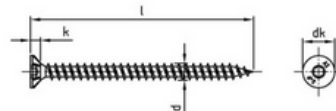

	500 ≥ 40 200	500 ≥ 40 200	500 ≥ 40 200	500 ≥ 40 200
dk	6	7	8	9
k	1,9	2,1	2,5	2,7
Antrieb	TX10	TX10	TX20	TX20

wkręt nierdzewny do drewna łeb stożkowy TORX

Art. 9047 A2

d	5	6	8	10
l/mm	Art. Nr. / Item no.	Art. Nr. / Item no.	Art. Nr. / Item no.	Art. Nr. / Item no.
25	9047250 25/18			
30	9047250 30/20	9047260 30/20		
35	9047250 35/24	9047260 35/24		
40	9047250 40/24	9047260 40/24		
45	9047250 45/30	9047260 45/30		
50	9047250 50/30	9047260 50/30		
55	9047250 55/36	9047260 55/36		
60	9047250 60/36	9047260 60/36		90472100 60/50
65	9047250 65/36	9047260 65/42		
70	9047250 70/42	9047260 70/42	9047280 70/50	90472100 70/55
80	9047250 80/48	9047260 80/48	9047280 80/50	90472100 80/55
90	9047250 90/54	9047260 90/54	9047280 90/60	90472100 90/55
100	9047250 100/60	9047260 100/70	9047280 100/80	90472100 100/55
110	9047250 110/70	9047260 110/70	9047280 110/80	90472100 110/80
120	9047250 120/70	9047260 120/70	9047280 120/80	90472100 120/80
130		9047260 130/70	9047280 130/80	90472100 130/80
140		9047260 140/70	9047280 140/80	90472100 140/80
150		9047260 150/70	9047280 150/80	90472100 150/80
160		9047260 160/70	9047280 160/80	90472100 160/80
170		9047260 170/70	9047280 170/80	90472100 170/80
180		9047260 180/70	9047280 180/80	90472100 180/105
190		9047260 190/70	9047280 190/80	90472100 190/105
200		9047260 200/70	9047280 200/80	90472100 200/105
220		9047260 220/70	9047280 220/80	90472100 220/105
225			9047280 225/80	
240		9047260 240/70	9047280 240/80	90472100 240/105
250			9047280 250/80	90472100 250/105
260		9047260 260/70	9047280 260/80	90472100 260/105
280		9047260 280/70	9047280 280/80	90472100 280/105
300		9047260 300/70	9047280 300/80	90472100 300/105
320			9047280 320/80	90472100 320/105
325			9047280 325/80	
340			9047280 340/80	90472100 340/105
350			9047280 350/80	90472100 350/105
360			9047280 360/80	90472100 360/105
375			9047280 375/80	90472100 375/105
380			9047280 380/80	90472100 380/105
400			9047280 400/80	90472100 400/105