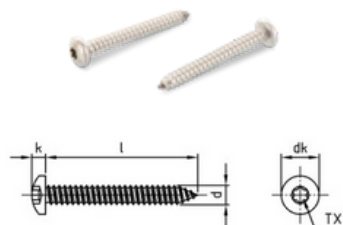

blachowkręt łeb walcowy na TORX

d	2,2	2,9	3,5	3,9
l/mm	Art. Nr. /Item no.	Art. Nr. /Item no.	Art. Nr. /Item no.	Art. Nr. /Item no.
4,5	14585222 45			
6,5	14585222 65	14585229 65	14585235 65	14585239 65
9,5	14585222 95	14585229 95	14585235 95	14585239 95
13	14585222 13	14585229 13	14585235 13	14585239 13
16	14585222 16	14585229 16	14585235 16	14585239 16
19	14585222 19	14585229 19	14585235 19	14585239 19
22	14585222 22	14585229 22	14585235 22	14585239 22
25	14585222 25	14585229 25	14585235 25	14585239 25
28				14585239 28
32		14585229 32	14585235 32	14585239 32
35				
38		14585229 38	14585235 38	14585239 38
42				
45			14585235 45	14585239 45
50			14585235 50	14585239 50
55				
60			14585235 60	14585239 60
65				
70			14585235 70	14585239 70
80				
90				
100				
110				
120				

	1000	1000	1000 >= 45 500	1000 >= 38 500
dk	4,3	5,6	7	7,5
k	1,8	2,4	2,6	2,85
Antrieb	TX6	TX10	TX15	TX15

blachowkręt łeb walcowy na TORX

d	4,2	4,8	5,5	6,3
l/mm	Art. Nr. /Item no.	Art. Nr. /Item no.	Art. Nr. /Item no.	Art. Nr. /Item no.
4,5				
6,5				
9,5	14585242 95	14585248 95		
13	14585242 13	14585248 13	14585255 13	14585263 13
16	14585242 16	14585248 16	14585255 16	14585263 16
19	14585242 19	14585248 19	14585255 19	14585263 19
22	14585242 22	14585248 22	14585255 22	14585263 22
25	14585242 25	14585248 25	14585255 25	14585263 25
28				
32	14585242 32	14585248 32	14585255 32	14585263 32
35		14585248 35		
38	14585242 38	14585248 38	14585255 38	14585263 38
42			14585255 42	
45	14585242 45	14585248 45	14585255 45	14585263 45
50	14585242 50	14585248 50	14585255 50	14585263 50
55	14585242 55	14585248 55	14585255 55	
60	14585242 60	14585248 60	14585255 60	14585263 60
65			14585255 65	
70	14585242 70	14585248 70	14585255 70	14585263 70
80	14585242 80	14585248 80	14585255 80	14585263 80
90		14585248 90	14585255 90	14585263 90
100		14585248 100	14585255 100	14585263 100
110		14585248 110		
120		14585248 120	14585255 120	14585263 120