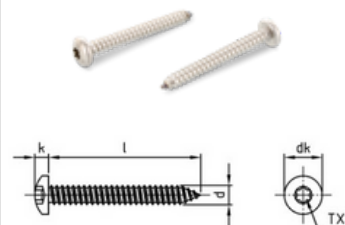

blachowkręt łeb walcowy na TORX

d	2,2	2,9	3,5	3,9
l/mm	Art. Nr. /Item no.	Art. Nr. /Item no.	Art. Nr. /Item no.	Art. Nr. /Item no.
4,5	14585222 45			
6,5	14585222 65	14585229 65	14585235 65	14585239 65
9,5	14585222 95	14585229 95	14585235 95	14585239 95
13	14585222 13	14585229 13	14585235 13	14585239 13
16	14585222 16	14585229 16	14585235 16	14585239 16
19	14585222 19	14585229 19	14585235 19	14585239 19
22	14585222 22	14585229 22	14585235 22	14585239 22
25	14585222 25	14585229 25	14585235 25	14585239 25
28				14585239 28
32		14585229 32	14585235 32	14585239 32
35				
38		14585229 38	14585235 38	14585239 38
42				
45			14585235 45	14585239 45
50			14585235 50	14585239 50
55				
60			14585235 60	14585239 60
65				
70			14585235 70	14585239 70
80				
90				
100				
110				
120				

	1000	1000	1000 >= 45 500	1000 >= 38 500
dk	4,3	5,6	7	7,5
k	1,8	2,4	2,6	2,85
Antrieb	TX6	TX10	TX15	TX15

blachowkręt łeb walcowy na TORX

d	4,2	4,8	5,5	6,3
l/mm	Art. Nr. /Item no.	Art. Nr. /Item no.	Art. Nr. /Item no.	Art. Nr. /Item no.
4,5				
6,5				
9,5	14585242 95	14585248 95		
13	14585242 13	14585248 13	14585255 13	14585263 13
16	14585242 16	14585248 16	14585255 16	14585263 16
19	14585242 19	14585248 19	14585255 19	14585263 19
22	14585242 22	14585248 22	14585255 22	14585263 22
25	14585242 25	14585248 25	14585255 25	14585263 25
28				
32	14585242 32	14585248 32	14585255 32	14585263 32
35		14585248 35		
38	14585242 38	14585248 38	14585255 38	14585263 38
42			14585255 42	
45	14585242 45	14585248 45	14585255 45	14585263 45
50	14585242 50	14585248 50	14585255 50	14585263 50
55	14585242 55	14585248 55	14585255 55	
60	14585242 60	14585248 60	14585255 60	14585263 60
65			14585255 65	
70	14585242 70	14585248 70	14585255 70	14585263 70
80	14585242 80	14585248 80	14585255 80	14585263 80
90		14585248 90	14585255 90	14585263 90
100		14585248 100	14585255 100	14585263 100
110		14585248 110		
120		14585248 120	14585255 120	14585263 120