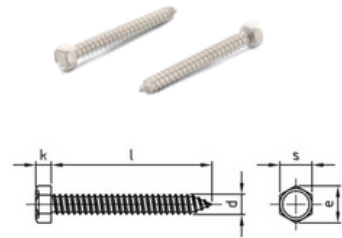

blachowkręt z łbem 6-kątnym nierdzewny

d	2,2	2,9	3,5	3,9	4,2
l/mm	Art. Nr. /Item no.	Art. Nr. /Item no.	Art. Nr. /Item no.	Art. Nr. /Item no.	Art. Nr. /Item no.
9,5	7976222 95	7976229 95	7976235 95	7976239 95	7976242 95
13	7976222 13	7976229 13	7976235 13	7976239 13	7976242 13
16	7976222 16	7976229 16	7976235 16	7976239 16	7976242 16
19	7976222 19	7976229 19	7976235 19	7976239 19	7976242 19
22	7976222 22	7976229 22	7976235 22	7976239 22	7976242 22
25	7976222 25	7976229 25	7976235 25	7976239 25	7976242 25
32		7976229 32	7976235 32	7976239 32	7976242 32
38		7976229 38	7976235 38	7976239 38	7976242 38
45		7976229 45	7976235 45	7976239 45	7976242 45
50			7976235 50	7976239 50	7976242 50
55					
60				7976239 60	7976242 60
70					7976242 70
80					
90					
100					
110					
120					

	1000	1000	1000	1000 ≥ 38 500	1000 ≥ 32 500 ≥ 50 200
e	3,38	5,4	5,96	7,59	7,59
k	1,3	1,5	2,3	2,3	2,8
Antrieb	SW 3,2	SW 5	SW 5,5	SW 7	SW 7

blachowkręt z łbem 6-kątnym nierdzewny

DIN 7976 A2

d	4,8	5,5	6,3	8
l/mm	Art. Nr. /Item no.	Art. Nr. /Item no.	Art. Nr. /Item no.	Art. Nr. /Item no.
9,5	7976248 95			
13	7976248 13	7976255 13	7976263 13	
16	7976248 16	7976255 16	7976263 16	7976280 16
19	7976248 19	7976255 19	7976263 19	7976280 19
22	7976248 22	7976255 22	7976263 22	7976280 22
25	7976248 25	7976255 25	7976263 25	7976280 25
32	7976248 32	7976255 32	7976263 32	7976280 32
38	7976248 38	7976255 38	7976263 38	7976280 38
45	7976248 45	7976255 45	7976263 45	7976280 45
50	7976248 50	7976255 50	7976263 50	7976280 50
55		7976255 55		
60	7976248 60	7976255 60	7976263 60	7976280 60
70	7976248 70	7976255 70	7976263 70	7976280 70
80	7976248 80	7976255 80	7976263 80	
90	7976248 90	7976255 90	7976263 90	
100	7976248 100	7976255 100	7976263 100	
110	7976248 110	7976255 110	7976263 110	
120	7976248 120	7976255 120	7976263 120	