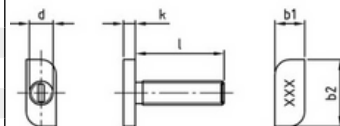

śruba Typ 28/15

d	M 8	M 10
l/mm	Art. Nr. /Item no.	Art. Nr. /Item no.
16	909728 16	
20	909728 20	9097210 20
25	909728 25	9097210 25
30	909728 30	9097210 30
35	909728 35	9097210 35
40	909728 40	9097210 40
45	909728 45	9097210 45
50	909728 50	9097210 50
53	909728 53	
55	909728 55	9097210 55
60	909728 60	9097210 60
65	909728 65	9097210 65
70	909728 70	9097210 70
75	909728 75	9097210 75
80	909728 80	9097210 80
100	909728 100	9097210 100