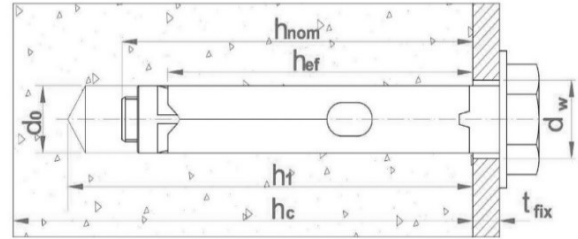

kotwa ACH-TA INOX A2
art.: kotwachta

UWAGI:

- A2
- A4

d/l i ø	M6	M8	M10	M12	M16
45 ø 8	●				
60 ø 8	●				
45 ø 9	●				
60 ø 9	●				
60 ø 10		●			
80 ø 10		●			
60 ø 11		●			
80 ø 11		●			
70 ø 12			●		
100 ø 12			●		
70 ø 14			●		
100 ø 14			●		
80 ø 16				●	
110 ø 16				●	
100 ø 20					●