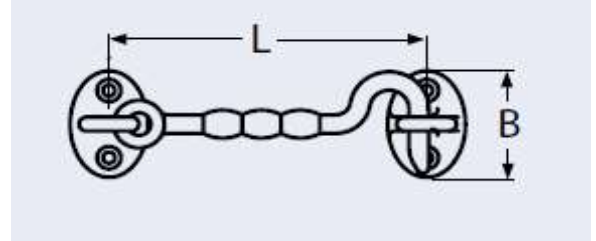

zamknięcie na haczyk INOX A4
k8384

UWAGI:

- A2
- A4

B	L	A4
37.5	100	●

www.kastal.com.pl