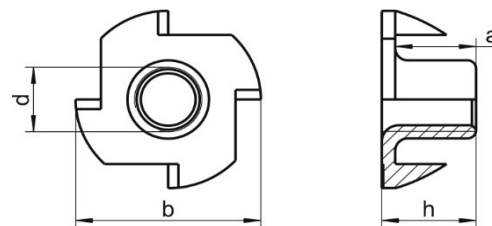

nakrętka pazurkowa INOX  
K9312

UWAGI:

- A2
- A4

d	h	a	b	A2
M4	8	1.7	15.0	●
M5	8	3.1	17.0	●
M6	9	3.5	19.0	●
M8	11	6.8	22.0	●
M10	12	9.4	25.0	●
M12	27	12.0	14.5	●

www.kastal.com.pl