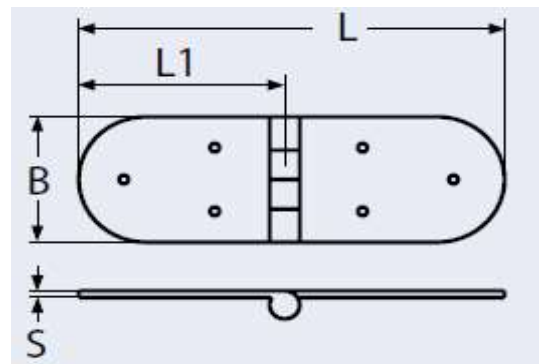

zawias nierdzewny INOX z gwintem  
MH8917

UWAGI:

- A2
- A4

D	L	L1	B	S	A4
M6	190	95	65	4	<span style="color: red;">●</span>

www.kastal.com.pl