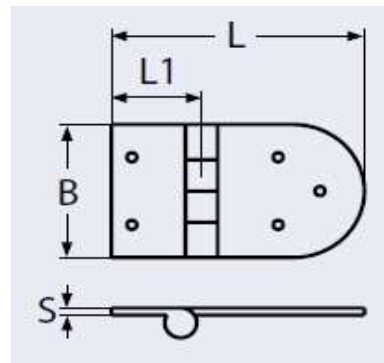

zawias nierdzewny INOX z gwintem  
MH8911

UWAGI:

- A2
- A4

D	L	L1	B	S	A4
M6	76	30	40	4	<span style="color: red;">●</span>

www.kastal.com.pl