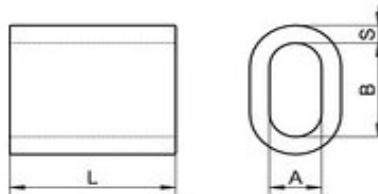

zacisk linowy
tulejkowy INOX aluminium
k8026

UWAGI:

- A2
- A4
- Alumn.

D	a	l	aluminium
2	2.3	9.3	●
3	3.3	11	●
4	4.4	14	●
5	5.5	18	●
6	6.6	21	●

www.kastal.com.pl