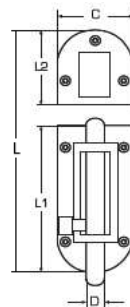

zamknięcie ryglowe A2
k8333

UWAGI:

- A2
- A4

typ	D	C	L	L1	L2	A2
A	9.5	30	60	45	15	●
B	9.5	38	112	76	36	●

www.kastal.com.pl