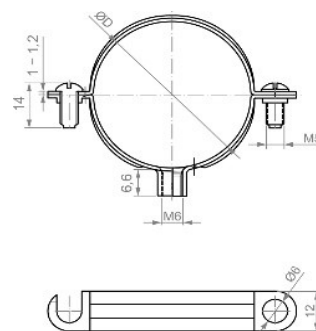

obejma do rur ABM 6

UWAGI:

- A2
- A4

d	Ø	A2
M6	12 Ø 12 z nakrętką M6 1/4	●
M6	15 Ø 14-15 z nakrętką M6	●
M6	18 Ø 15-18 z nakrętką M6 3/8	●
M6	22 Ø 20-25 z nakrętką M6 1/2	●
M6	28 Ø 26-30 z nakrętką M6 3/4	●