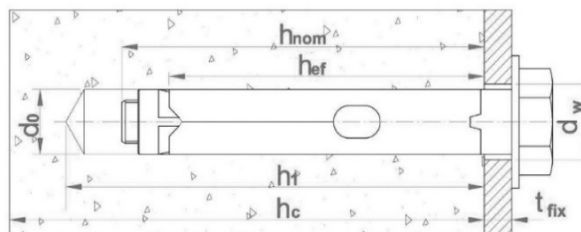

kotfa CH-GF hakowa INOX INOX A2

artykuł: kotwachgf

UWAGI:

- A2
- A4

| d | M6 | M8 | M10 |
|----|--------------------------------------|--------------------------------------|--------------------------------------|
| 45 | ● | | |
| 60 | | ● | |
| 70 | | | ● |