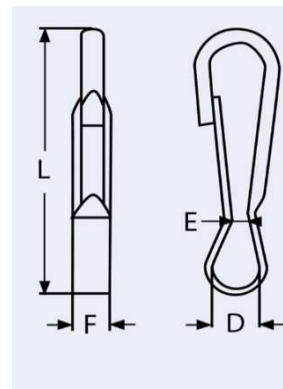

karabińczyk simplex MH 814387
artykuł simplex

UWAGI:

- A2
- A4

l	d	e	f	A2
30	5.6	1.4	3.6	●
40	8.2	1.5	5.0	●
50	9.2	2.4	6.3	●
60	11.3	3.0	7.1	●

www.kastal.com.pl