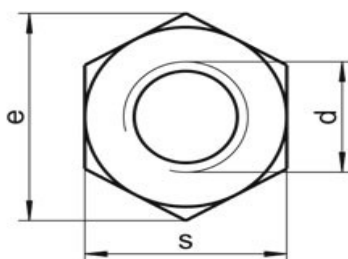

nakrętka nylonowa
DIN:1587

UWAGI:

● nylon

d	m	h	s	●	nylon
M5	4	9.64	10	10	●
M6	5	11.57	13	13	●
M8	6.5	14.57	17	17	●

www.kastal.com.pl