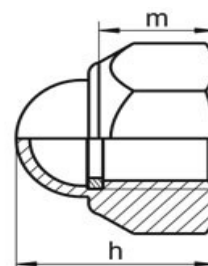

nakrętka nylonowa
DIN:1587

UWAGI:

● nylon

d	m	h	s	●	nylon
M5	4	9.64	10	10	●
M6	5	11.57	13	13	●
M8	6.5	14.57	17	17	●

www.kastal.com.pl