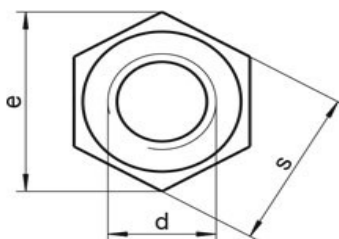

nakrętka nylonowa
DIN:934

UWAGI:

● nylon

d	m	s	e	●	nylon
M5	4	8	8.79	8	●
M6	5	10	11.05	10	●
M8	6.5	13	14.38	13	●
M10	8	17	18.90	17	●
M12	10	19	21.10	19	●

www.kastal.com.pl