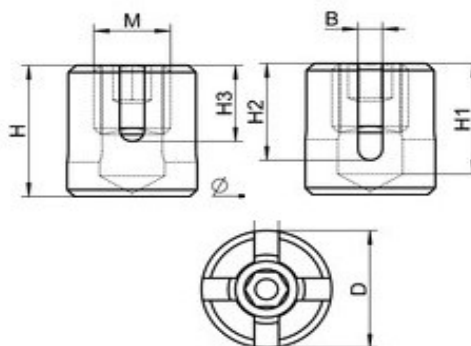

zacisk linowy
k8424

UWAGI:

- A2
- A4

Ø	d	h	m	b	h1	A4
3	17	18	M10	2.2	15.5	●
4	17	19	M10	3.2	16.0	●
5	20	21	M12	4.2	18.0	●
6	20	23	M12	5.2	20.0	●
6	20	25	M12	6.2	21.5	●

www.kastal.com.pl