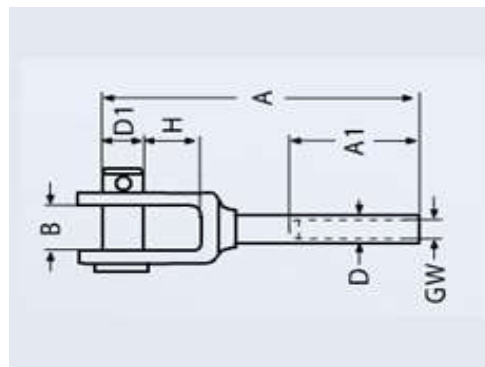

końcówka wantowa
gwint wewn. Lewy
INOX mh8456

UWAGI:

- A2
- A4

Ø	d	h	b	d1	a	a1	A4
M5	7.5	10	4.3	5	55	27	●
M6	8.0	10	5.3	6	60	30	●
M8	12.0	12	6.3	8	65	31	●
M10	14.0	12	6.3	10	70	40	●

www.kastal.com.pl