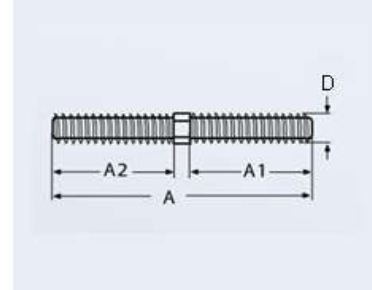

dwugwinty nierdzewne lewy-prawy
mh 8466

UWAGI:

- A2
- A4

d	a	a1	a2	A2
M5	65	30	30	●
M6	65	30	30	●
M8	65	30	30	●
M10	85	40	40	●
M12	105	50	50	●

www.kastal.com.pl