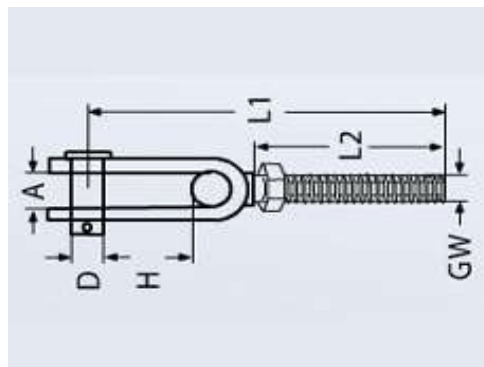

końcówka wahlowa  
z gwintem lewym A4  
mh 8486

UWAGI:

- A2
- A4

gw	l1	l2	d	h	a	A4
M5	62	42	5	13	6	●
M6	77	48	6	15	7	●
M8	94	56	8	20	10	●
M10	116	67	9	25	12	●
M12	136	81	12	30	13	●
M14	140	89	14	35	15	●
M16	163	103	16	40	17	●
M20	198	115	19	45	20	●