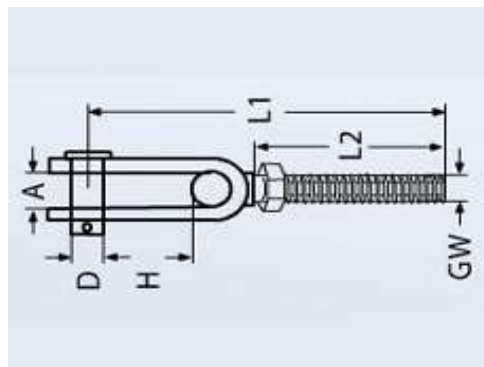

końcówka wahlowa
z gwintem lewym A4
mh 8503

UWAGI:

- A2
- A4

gw	l1	l2	d	h	a	A4
M5	62	42	5	13	6	●
M6	77	48	6	15	7	●
M8	94	56	8	20	10	●
M10	116	67	9	25	12	●
M12	136	81	12	30	13	●
M14	140	89	14	35	15	●
M16	163	103	16	40	17	●
M20	198	115	19	45	20	●