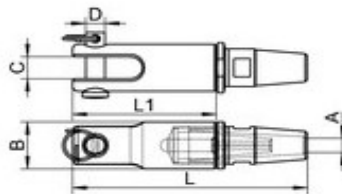

terminal skręcany  
do lin z widełkami  
k8323

UWAGI:

- A2
- A4

Ø	a	b	c	d	l	l1	A4
4	4.5	18	8	6.0	76	45	●
5	6.5	20	10	8.0	96	52	●
6	7.0	24	11	10.0	106	63	●
8	9.0	30	14	10.5	134	82	●
10	11.0	36	15	12.5	166	94	●