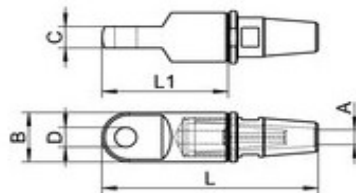

terminal skręcany
do lin z oczkiem
k8322

UWAGI:

- A2
- A4

Ø	a	b	c	d	l	l1	A4
4	4.5	18	7	8	71	40	●
5	6.5	20	9	10	91	45	●
6	7.0	24	10	13	98	55	●
8	9.0	30	13	15	121	69	●
10	11.0	36	13	15	152	80	●

www.kastal.com.pl