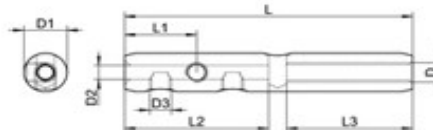

końcówka skręcana do liny  
3mm/4mm gwint wewn. lewy  
k8451

UWAGI:

- A2
- A4

Ø	d	d1	d2	d3	l	l1	l2	l2	A4
3	M6	12	4.4	M6	80	20	40	35	●
4	M6	12	4.4	M6	80	20	40	35	●

www.kastal.com.pl