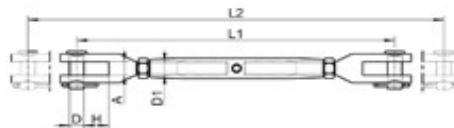

nakrętka napinająca
przegubowa
widelki-widelki
k8245przegubowa

UWAGI:

- A2
- A4

d1	l1	l2	d	a	h	wll	A4
5	135	195	5	6.5	10	0.10t	●
6	160	230	6	7.5	10	0.15t	●
8	180	255	8	11.0	11	0.25t	●
10	210	300	9	12.0	14	0.35t	●
12	270	380	12	14.0	20	0.60t	●
16	295	415	12	15.0	22	0.70t	●
19	340	480	16	17.0	26	1.00t	●
20	360	510	19	20.0	30	1.30t	●