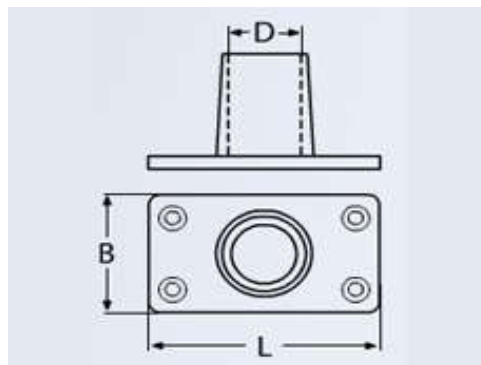

stopka relingu A4 90 stopni
k8203

UWAGI:

- A2
- A4

DØ	L	B	A4
22	78	43	●
25	81	48	●

www.kastal.com.pl