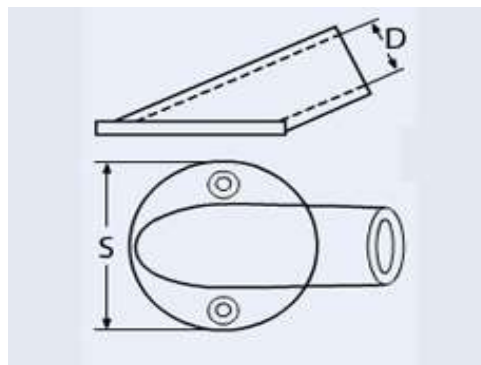

stopka relingu A4 30 stopni
k8325

UWAGI:

- A2
- A4

DØ	SØ	A4
22	63.5	●
25	71	●

www.kastal.com.pl