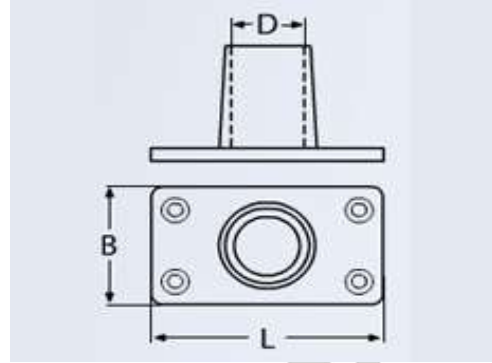

stopka relingu A4
k8204

UWAGI:

- A2
- A4

Ø	L	B	A4
22	78	43	●
25	81	48	●

www.kastal.com.pl