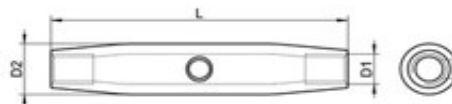

nakrętka napinająca
A4 mini INOX
k8457 mini

UWAGI:

- A2
- A4

d1	l	d2	A4
M6	65	10.0	●
M8	70	13.5	●
M10	85	17.2	●

www.kastal.com.pl