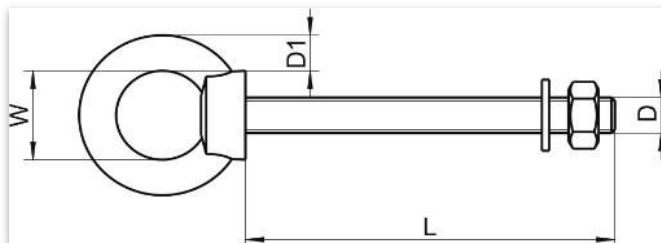

śruba nierdzewna z oczkiem A4  
k8267

UWAGI:

- A2
- A4

D	L	D1	W	
M6	40	5	15	
M6	60	5	15	
M6	80	5	15	
M8	60	6	20	
M8	80	6	20	
M8	100	6	20	
M10	100	8	25	
M12	120	10	30	
D/L	M6	M8	M10	M12
60	●			
80	●	●		
100		●	●	
120				●