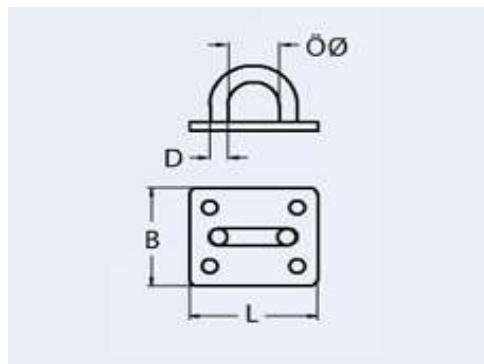

ucho pokładowe prostokątne

INOX
k8225

UWAGI:

- A2
- A4

L	B	D	OKO ø	A2
35	30	5	12	●
40	35	6	18	●
50	40	8	28	●

www.kastal.com.pl