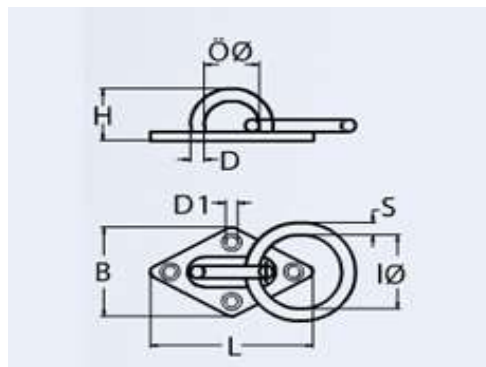

ucho pokładowe z kółkiem

INOX

k8265

UWAGI:

- A2
- A4

D	L	B	H	OKO \emptyset	KOŁO \emptyset	A2
5	60	36	20	16X13	30	●
6	65	40	26	19X16	35	●
8	80	50	32	22X19	40	●

www.kastal.com.pl