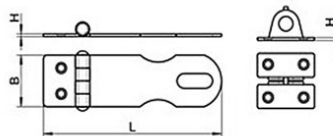

zawias z zamknięciem A4  
k8052

UWAGI:

- A2
- A4

L	B	H	A4
90	28	1.5	<span style="color: green;">●</span>

www.kastal.com.pl