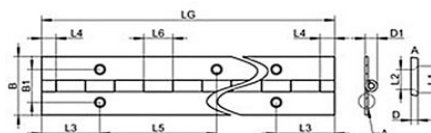

zawias taśmowy L=2000, L=3500
k8321

UWAGI:

- A2
- A4

B	LG	D	B1	L1	L2	D1	L3	L4	L5	L6	L Ot	A2
16	3480	0.7	10.0	4.0	2.7	3.2	30	7.5	60	15	57	●
18	3480	0.7	11.0	4.0	2.7	3.2	30	7.5	60	15	57	●
20	3480	0.7	13.0	4.9	3.9	3.2	30	7.5	60	15	57	●
25	3480	0.7	15.0	4.9	3.9	3.2	30	7.5	60	15	57	●
32	3480	0.7	19.0	4.9	3.9	3.2	30	7.5	60	15	57	●
40	3480	0.7	23.5	4.9	3.9	3.2	30	7.5	60	15	57	●