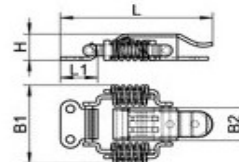

zatrask typ n INOX
m 8053n

UWAGI:

- A2
- A4

| L | B1 | B2 | H | L1 | A2 |
|------|----|-----|----|----|----|
| 61.5 | 19 | 5.5 | 17 | 36 | ● |

www.kastal.com.pl