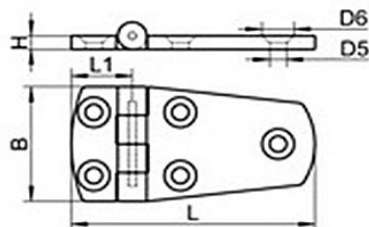

zawias nierdzewny A4 57x38x4,5
k8234a

UWAGI:

- A2
- A4

L	B	H	L1	D5	D6	Typ	A2
57	38	4.5	21	5.3	10	A	●

www.kastal.com.pl