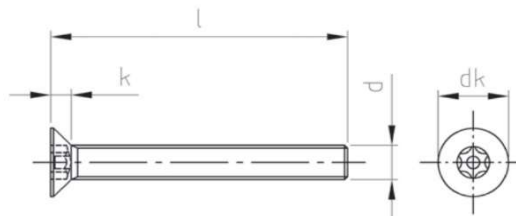

wkręt łeb stożek z gniazdem TORX z BOLCEM

ISO 7991 torx boleć

UWAGI:

- A2
- A4

dk	6	8	10	12
h	1.7	2.3	2.8	3.3
klucz	TX10	TX20	TX25	TX30
d/l	M3	M4	M4	M5
5		●		
6	●	●		
8	●	●	●	
10	●	●	●	●
12	●	●	●	●
16	●	●	●	●
20	●	●	●	●
25		●	●	●
30		●	●	●
35		●	●	●
40		●	●	●
45		●	●	●
50		●	●	●
60			●	●
70			●	●