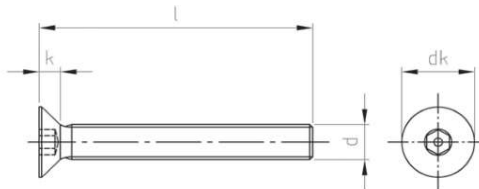

wkręt łeb stożek z gniazdem imbusowym z BOLCEM

ISO 7991 bolec

UWAGI:

- A2
- A4

dk	6	8	10	12	1.6	20
k	1.7	2.3	2.8	3.3	4.4	5.5
klucz	2mm	2.5mm	3mm	4mm	5mm	6mm
d/l	M3	M4	M5	M6	M8	M10
6	●					
8	●	●				
10	●	●	●		●	
12	●	●	●	●	●	
16	●	●	●	●	●	●
20	●	●	●	●	●	●
25		●	●	●	●	●
30		●	●	●	●	●
35			●	●	●	●
40			●	●	●	●
50				●	●	●
60					●	●