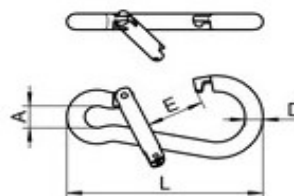

karabińczyk  
skośne  
otwarcie  
k8010

UWAGI:

- A2
- A4

d	l	a	e	wł	A4
8	80	12	19	0.125t	●
10	100	15	22	0.200t	●
11	120	18	26	0.250t	●

www.kastal.com.pl