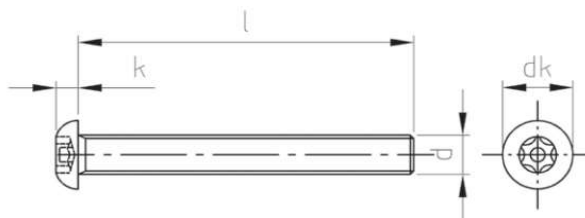

wkręt z łbem grzybkowym gniazdo TORX z BOLCEM A2

ISO 7380 torx boleć

UWAGI:

- A2
- A4

dk	5.9	7.5	9.4	10	13.4	17.5
k	1.7	2.1	2.7	3.2	4.3	5.2
klucz	TX10	TX20	TX25	TX30	TX40	TX45
d/l	M3	M4	M5	M6	M8	M10
6	●	●				
8	●	●	●			
10	●	●	●	●	●	
12	●	●	●	●	●	
16	●	●	●	●	●	●
20	●	●	●	●	●	●
25		●	●	●	●	●
30		●	●	●	●	●
35			●	●	●	●
40			●	●	●	●
50				●	●	●
60				●	●	●
65					●	●
70					●	●