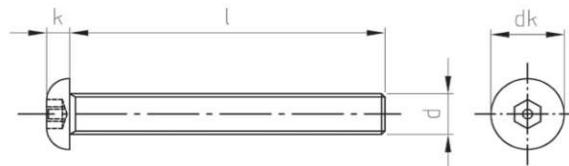

wkręt z łbem grzybkowym z gniazdem imbusowym z BOLCEM A2
ISO 7380 bolec

UWAGI:

- A2
- A4

dk	5.7	7.6	9.5	10.5	14	17.5
k	1.65	2.2	2.75	3.3	4.4	5.5
klucz	2mm	2.5mm	3mm	4mm	5mm	6mm
d/l	M3	M4	M5	M6	M8	M10
4	●	●				
5	●	●				
6	●	●				
8	●	●				
10	●	●	●	●	●	
12	●	●	●	●	●	
16	●	●	●	●	●	●
20	●	●	●	●	●	●
25		●	●	●	●	●
30		●	●	●	●	●
35			●	●	●	●
40			●	●	●	●
50				●	●	●
60					●	●
70						●
80						●