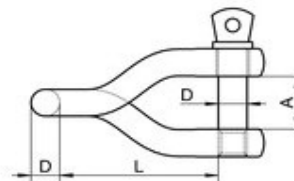

szekla skręcona INOX
m 8288

UWAGI:

- A2
- A4

d	a	l	bl	A4
4	8	24	6.5	●
5	10	30	9.8	●
6	12	36	14.7	●
8	16	48	24.5	●
10	20	60	44.1	●
12	24	72	68.8	●

www.kastal.com.pl