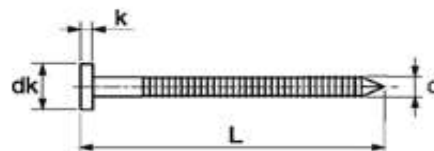

gwoździe nierdzewne

UWAGI:

- A2
- A4

k min	dk	d1	d1	A2
0.70	4.1 - 5.1	2.5	2.3X35	●
0.70	4.1 - 5.1	2.5	2.3X35	●
0.70	4.1 - 5.1	2.5	2.3X40	●
0.70	4.1 - 5.1	2.5	2.3X40	●
0.70	4.1 - 5.1	2.5	2.3X40	●
0.70	4.1 - 5.1	2.5	2.3X45	●
0.70	4.1 - 5.1	2.5	2.3X45	●
0.70	4.1 - 5.1	2.5	2.3X45	●
0.70	4.1 - 5.1	2.5	2.3X50	●
0.70	4.1 - 5.1	2.5	2.3X50	●
0.70	4.9 - 5.9	2.9	2.3X50	●
0.70	4.9 - 5.9	2.9	2.7X60	●
0.70	4.9 - 5.9	2.9	2.7X60	●
0.70	4.9 - 5.9	2.9	2.7X60	●
0.70	4.9 - 5.9	2.9	2.7X70	●
0.70	4.9 - 5.9	2.9	2.7X70	●
0.70	4.9 - 5.9	2.9	2.7X70	●
0.70	4.9 - 5.9	2.9	2.7X80	●
0.70	4.9 - 5.9	2.9	2.7X70	●