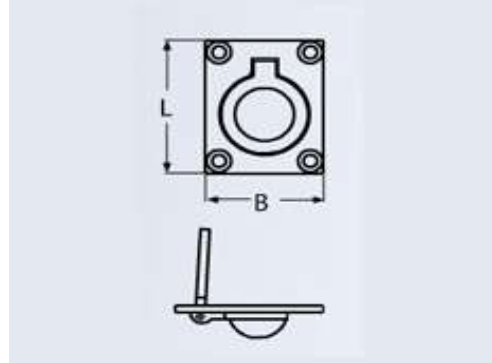

uchwyt podłogowy

INOX

k8241

UWAGI:

- A2
- A4

L	B	A4
47	38	●

www.kastal.com.pl