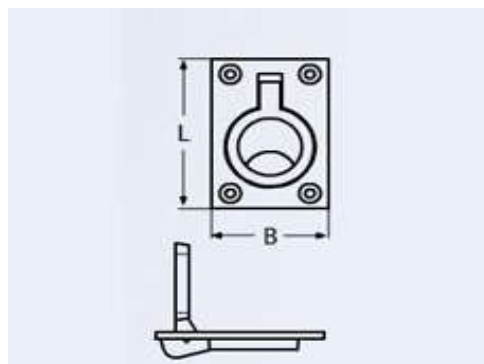

uchwyt podłogowy  
INOX  
k8242

UWAGI:

- A2
- A4

L	B	A4
63	44	<span style="color: red;">●</span>

www.kastal.com.pl